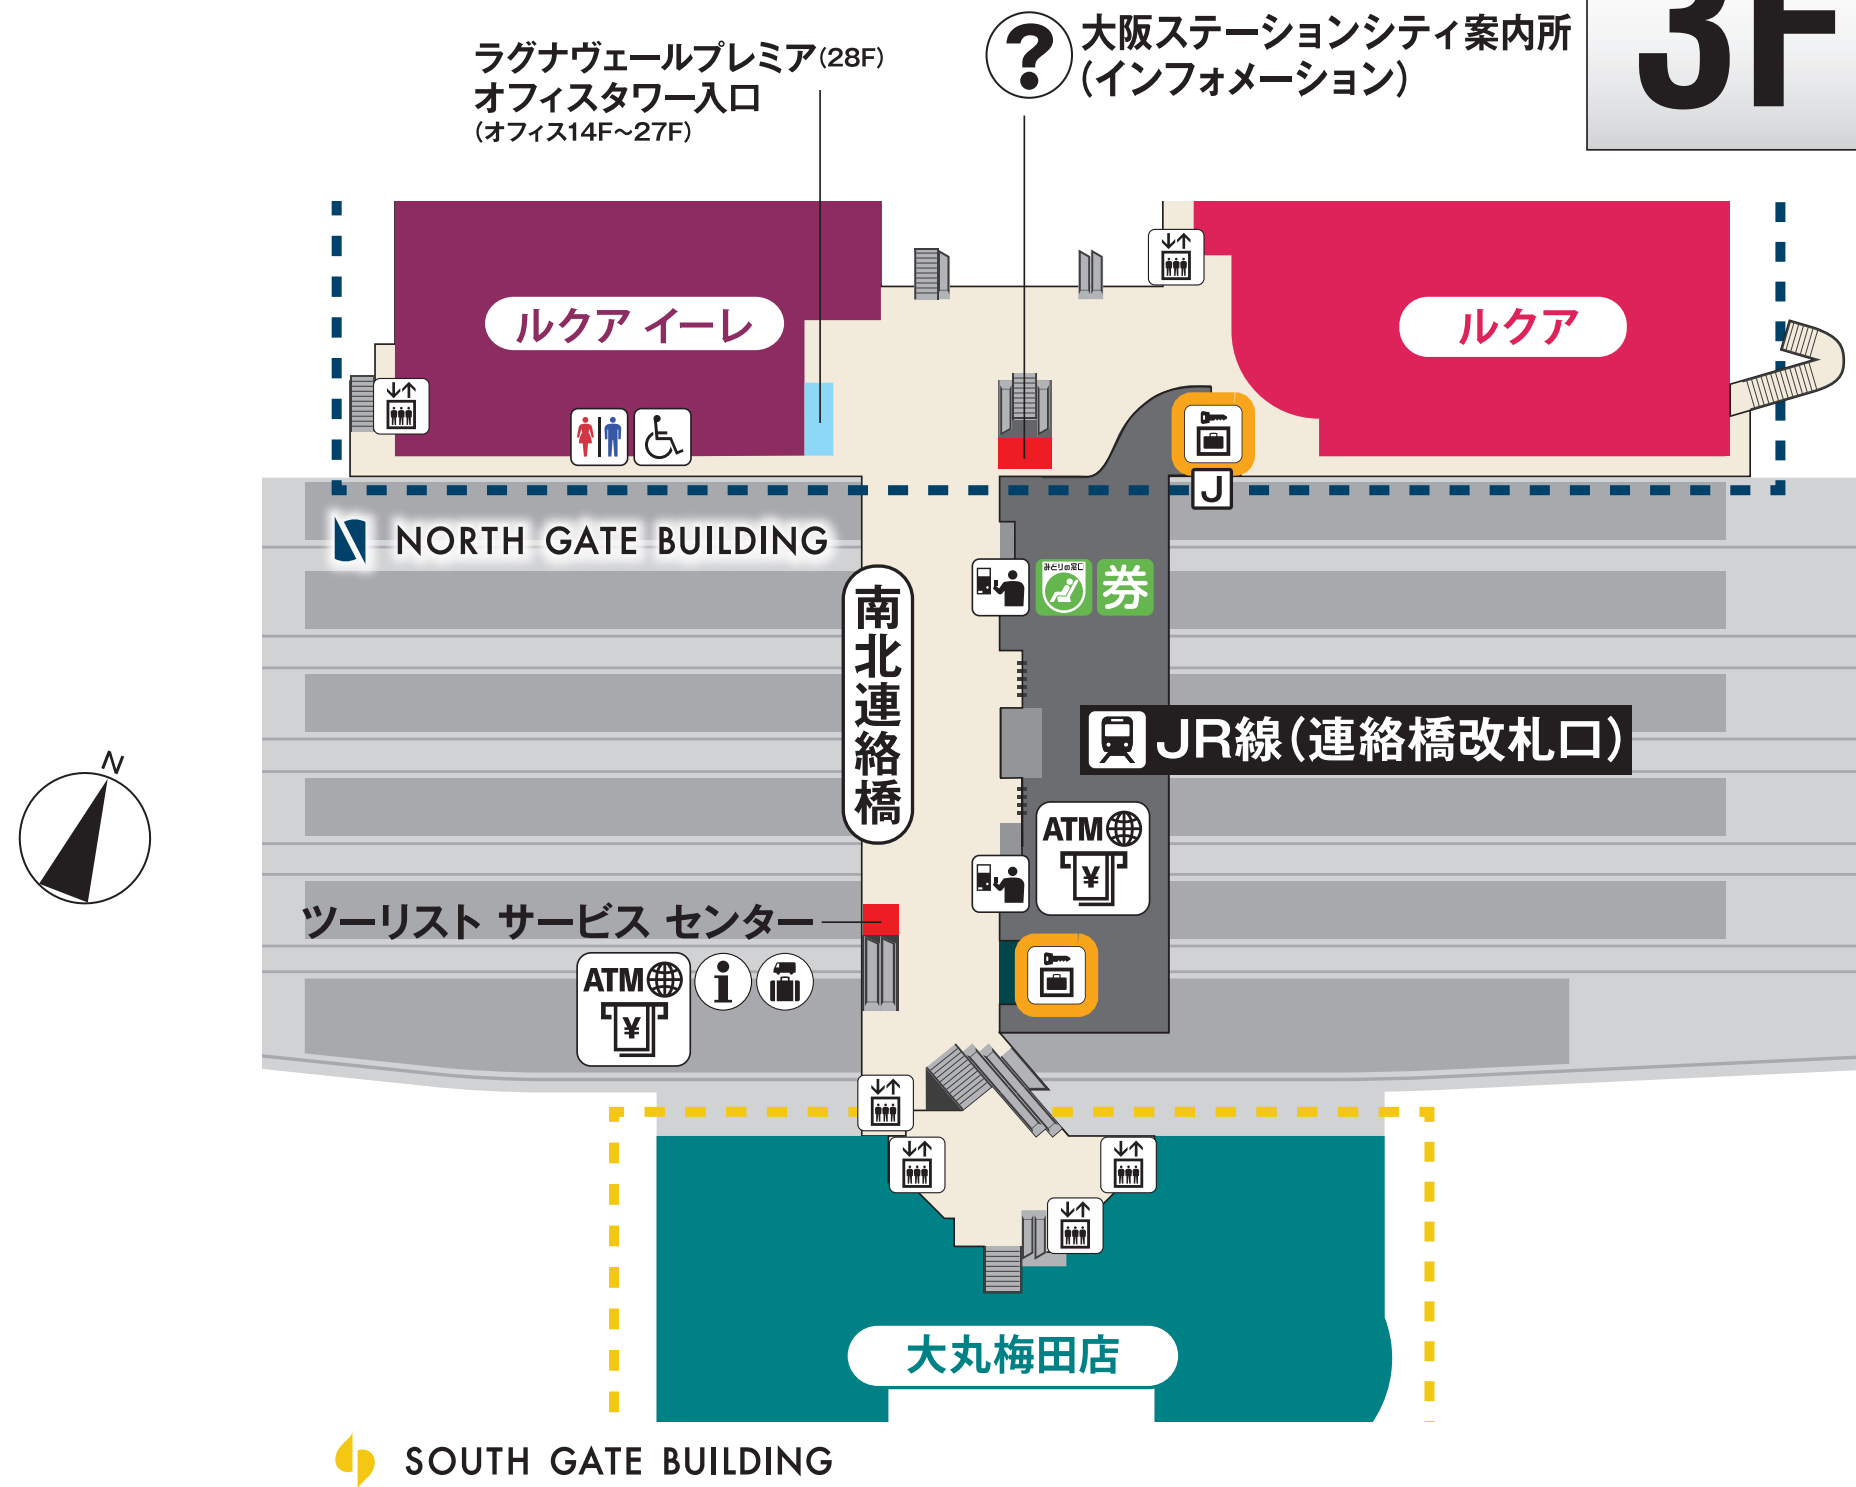

3F

- | | | | | | | |
|--------------------|-----------|-----------------------|----------|--------|-------------------|------|
| 案内所 | お手洗い | コインロッカー | JR線・私鉄 | 地下鉄 | タクシー | バス |
| JR高速バス
チケットセンター | きっぷうりば | みどりの券売機
(指定券自動発売機) | 自動きっぷうりば | 精算コーナー | 駅事務室 | 鉄道警察 |
| 交番 | 忘れ物センター | 手荷物一時預かり | 宅配サービス | エレベーター | 海外発行カード
対応ATM | 駐輪場 |
| 駐車場 | 有料パウダールーム | 外貨両替 | 情報コーナー | 祈祷室 | ATM
ATM CORNER | 電話 |

大阪ステーションシティ内は所定の場所以外禁煙です。